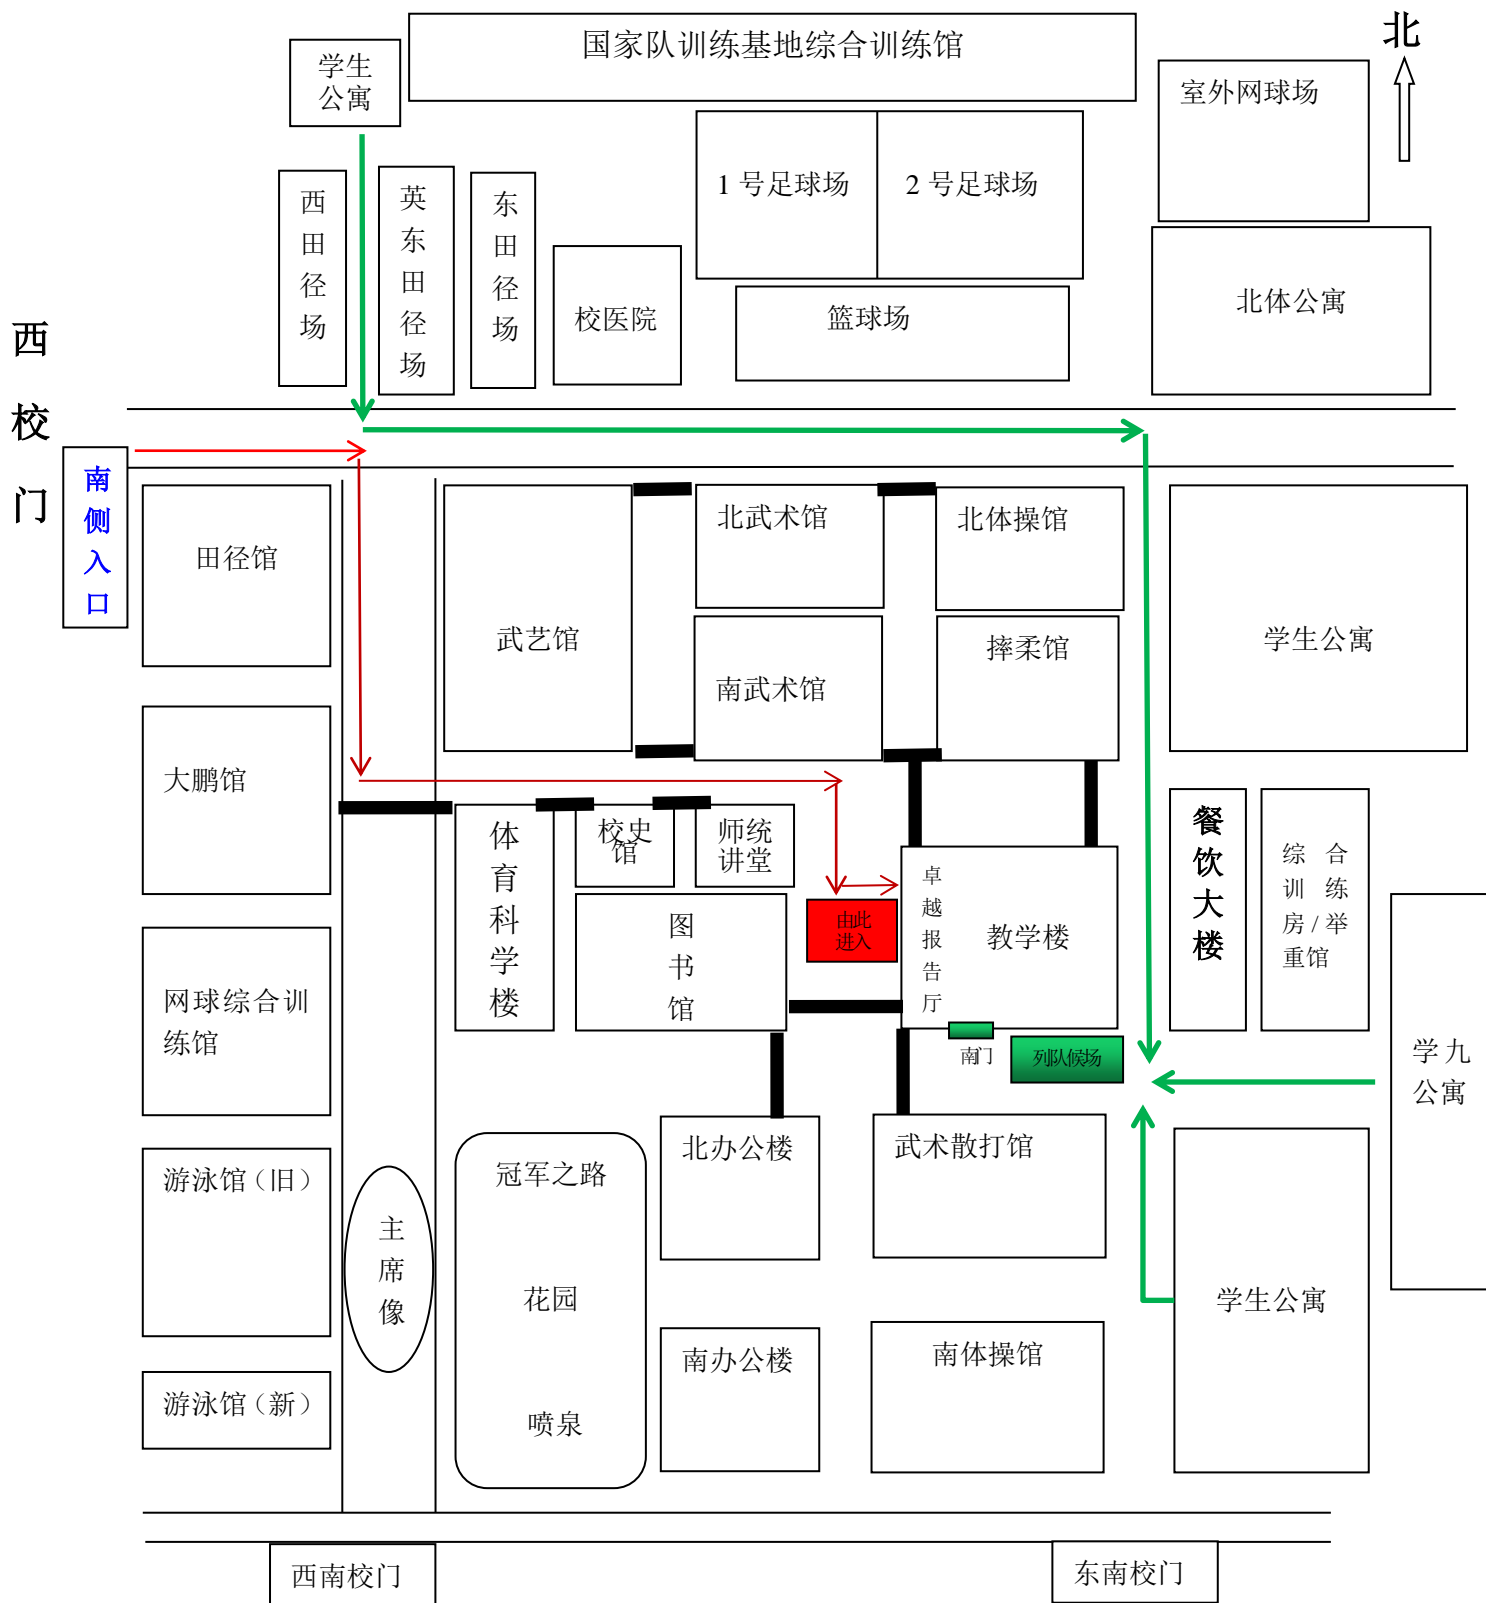

北京体育大学考点 2024 年研招考试考生路线图

注：校外考生从西门南侧入口进入，通过“人脸识别”后，沿红色路线到卓越报告厅放置物品后，通过“智能安检门”，从报告厅内部楼梯进入教学楼；校内考生沿绿色路线，在绿色区域排队候场，通过“智能安检门”“人脸识别”后，从教学楼南门进入。